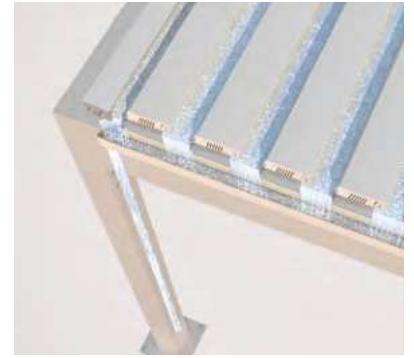

# BAVONA TP6800 HARD-TOP | TP6600 HARD-TOP | TP6100 SOP

Dachvariante Hard-Top mit Aluminium-Lamellen

LED-Beleuchtung Hard-Top

Geführte Entwässerung durch Stütze

## TP6800 Hard-Top

- Ganztägige Nutzung dank hoher Lamellendrehbarkeit bis 160°
- Zu jeder Tageszeit die ideale Balance zwischen Sonne und Schatten
- Leicht geöffnete Lamellen sorgen für eine natürliche Luftzirkulation (Bio-Klima-Effekt)
- Zeitlose, kubische Designsprache passend zu jeder Architektur
- Vielfältige Montagemöglichkeiten: Freistehend, an die Wand oder Leibung
- Serienmässiger Motorantrieb für automatisches Öffnen und Schliessen der Lamellen
- Integrierter, nicht sichtbarer Wasserablauf durch die Stützen
- Langlebige und wetterfeste Konstruktion

## TP6600 Hard-Top gekoppelt

Das TP6600 ist eine leistungsstarke Lösung zum Schutz grosser Flächen. Bis zu 10 Anlagen können in der Breite oder in der Länge nahtlos aneinander gekoppelt werden.

- Modulares Pergola-System mit neigbaren Aluminium-Lamellen bis 115°
- Tunable White Beleuchtung im Rahmen aufgesetzt, in Lamellen integriert
- Serienmässiger Motorantrieb

## TP6100 Soft-Top

- Bietet hervorragenden Schutz vor Sonne und leichtem Regen
- Mediterraner Charme, dank integrierter Faltmarkise
- Patentiertes Faltmarkisendach schiebt sich frei auf Ihre Wunschposition
- Freie Sicht zum Himmel bei eingefahrenem Tuch
- Formschönes, kubisches Produktdesign
- Robuste Faltmarkise mit wasserdichtem PVC-Tuch
- Integrierter, nicht sichtbarer Wasserablauf durch die Stützen
- Vielfältige Montagemöglichkeiten: Freistehend, an die Wand oder Eckmontage
- Serienmässiger Motorantrieb für eine einfache Bedienung