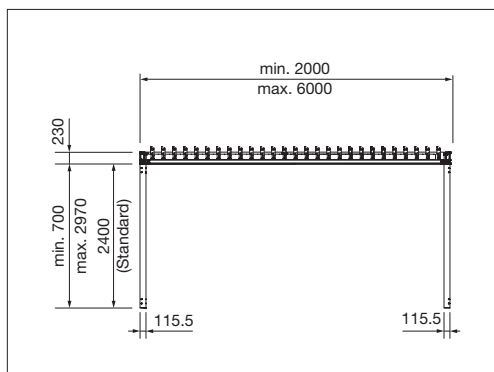

Optionen:

- Für Nachtschwärmer: Aufsteckbare, dimmbare LED-Beleuchtung am Wasserkanal, direkte oder indirekte Beleuchtung möglich
- Seiten- /Frontbeschattung schützt vor hohen Windstärken, tiefstehender Sonne und bietet mehr Privatsphäre
- Seitliche sowie frontale Verglasung schützt vor starkem Wind und Regen
- Somfy Smart-Home-App

Je nach Ausführung und Dimension kann die WWK variieren.

Technische Massangaben in Millimeter

TP6800 Seitenansicht