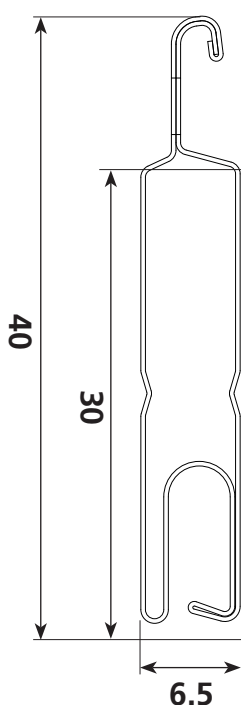

Rollladenprofil CLASSIC 30

Rollladenprofil CLASSIC 30, Aluminium, aussen mit hoch-abriebfestem Polyamidlacksystem lackiert. Die Profile sind doppelwandig, vollflächig mit 100% FCKW-freiem Polyurethan ausgeschäumt und können sehr platzsparend aufgewickelt werden. CLASSIC 30 ist nicht nur robust und sicher, sondern erhöht auch die Lebensqualität massgeblich: Die Lichtschlitze regulieren den Licht-einfall je nach Tageszeit und können selbst bei geschlossenen Rollläden für konstante Belüftung sorgen. Gerades Profil sorgt für klassisches Design. CLASSIC 30 kann ausserdem mit breiten Design-Lichtschlitzen hergestellt werden.

Problemloses
Alu-Recycling möglich

Eigenschaften Classic 30

Deckbreite: 30 mm

Nenndicke: 8 mm

Gewicht pro m²: 3.8 kg

Ausführung: mit 1 Rille

Einbaumasse

Fensterhöhe	Technisches Wickelmass
bis 1500 mm	160 mm
bis 2100 mm	180 mm
bis 2600 mm	205 mm

Windlasten

Maximale Breite des Behangs bei Standard- oder Windlastausführung in Abhängigkeit der Windlastklasse.

Windlastklasse	1	2	3	4	5	6
Windlast	5000	5000	5000	5000	5000	4700