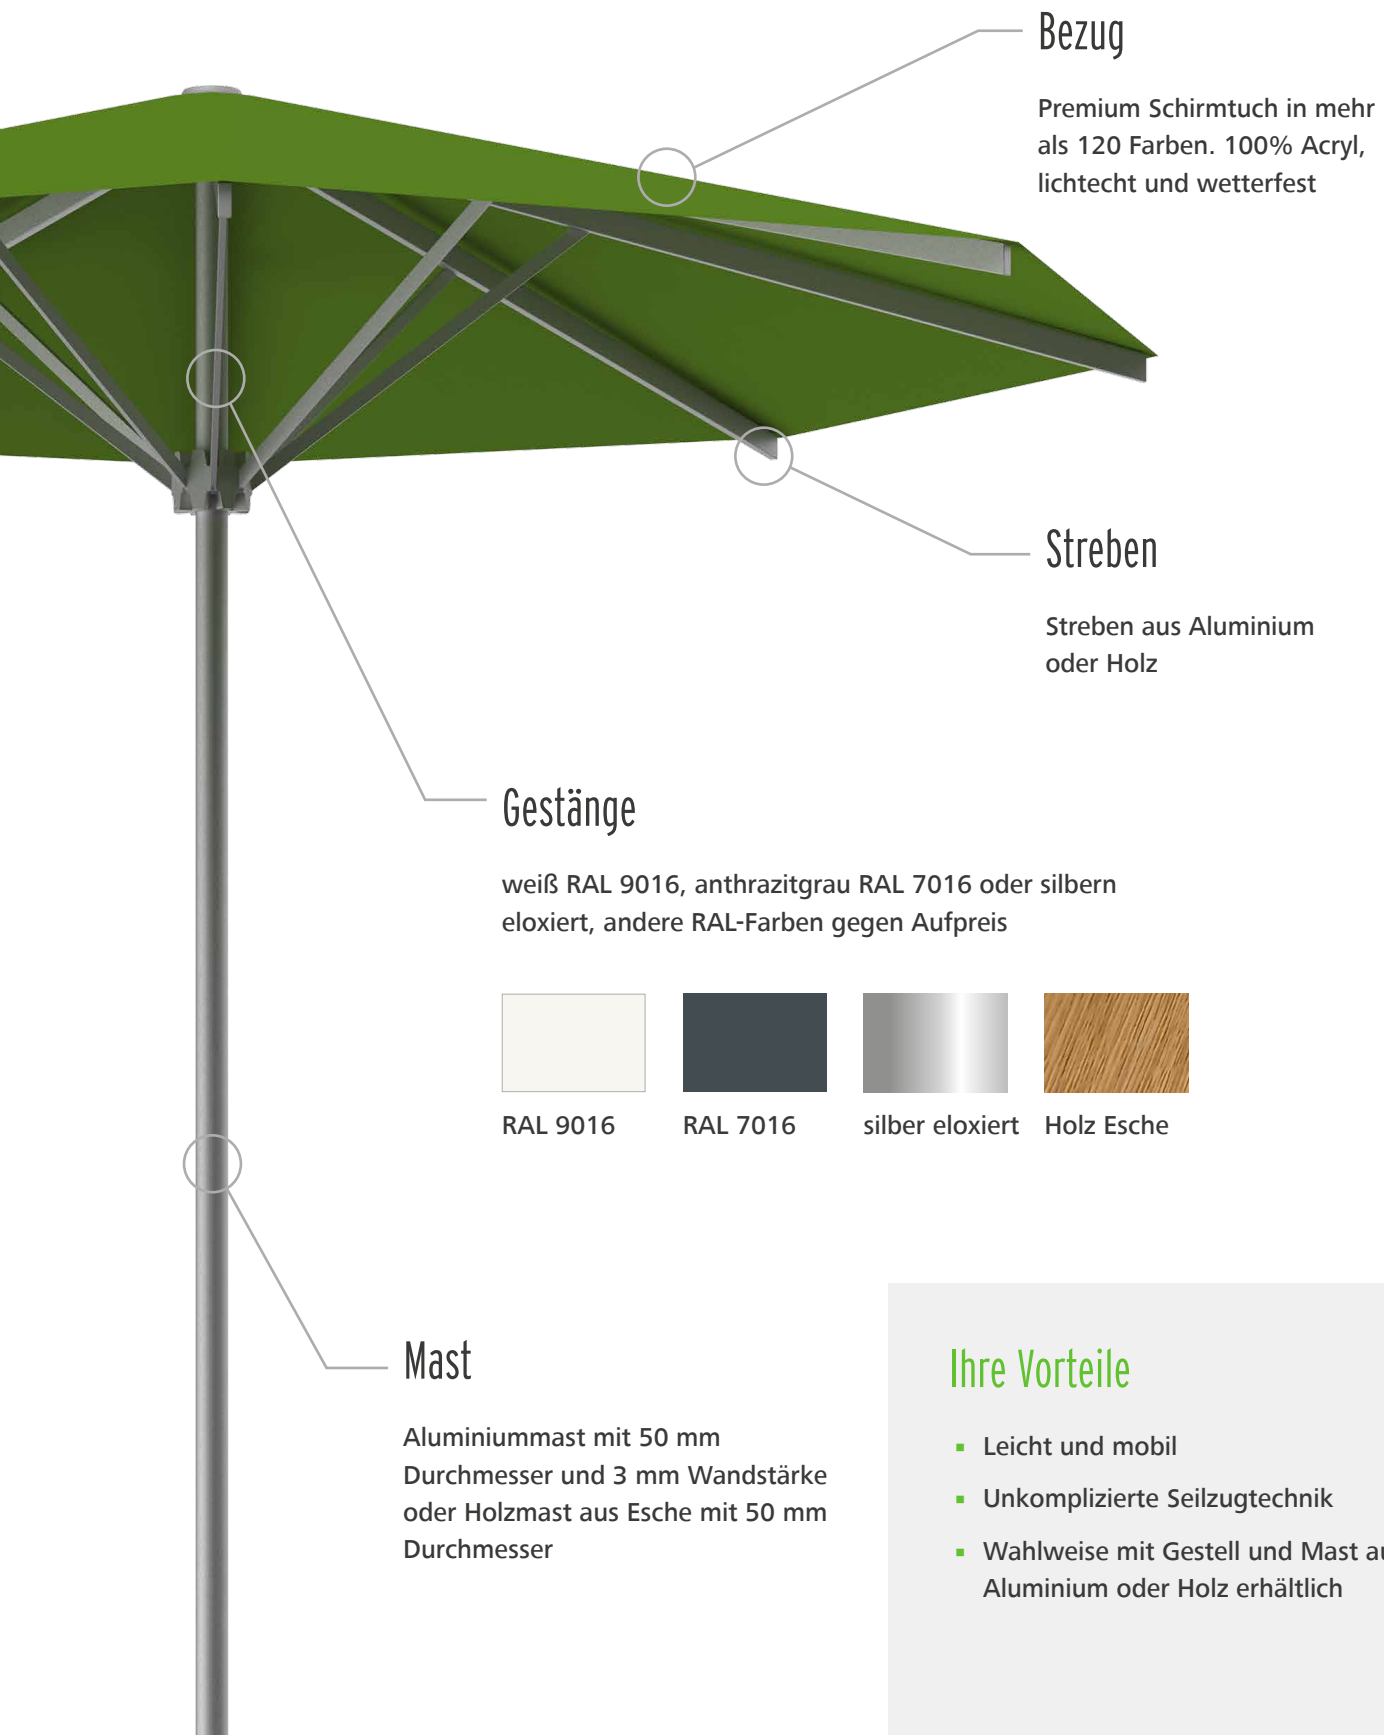

CARAVITA®

Exklusive Sonnenschirme und Sonnensegel

Datenblatt Sonnenschirm Primus

PRIMUS

Max. Größe
Ø 3 m

Max. Größe
3 x 3 m

Einfach flink – Primus besticht durch sein schnelles Handling und die unkomplizierte Seilzug-Technik. Das macht den Schirm leicht und mobil. Bei Marktständen, Verkaufs- und Informationsveranstaltungen ist soviel Beweglichkeit ein Muss, zuhause auf der Terrasse eine angenehme Eigenschaft. Primus ist mit Gestell aus Aluminium und als Modell Primus Wood mit Gestell aus massiven Eschenholz verfügbar.

Bezug

Premium Schirmtuch in mehr als 120 Farben. 100% Acryl, lichteht und wetterfest

Streben

Streben aus Aluminium oder Holz

Gestänge

weiß RAL 9016, anthrazitgrau RAL 7016 oder silbern eloxiert, andere RAL-Farben gegen Aufpreis

RAL 9016

RAL 7016

silber eloxiert

Holz Esche

Mast

Aluminiummast mit 50 mm Durchmesser und 3 mm Wandstärke oder Holzmast aus Esche mit 50 mm Durchmesser

Ihre Vorteile

- Leicht und mobil
- Unkomplizierte Seilzugtechnik
- Wahlweise mit Gestell und Mast aus Aluminium oder Holz erhältlich