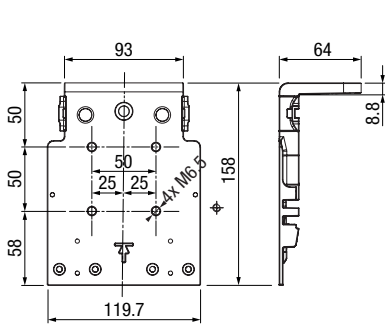

WOHNGEFÜHL MIT AUSSICHT

FÜHRUNGSVARIANTEN

Einteilige Führungsschiene

Seilführung

ZIP mit zweiteiliger Führungsschiene

Stangenführung

AUSFÜHRUNGEN & MONTAGE

Befestigungsvarianten
einteilige Führungsschiene

Befestigungsvarianten
zweiteilige Führungsschiene mit ZIP

Decken- / Leibungskonsole

Montage Seilführung $\varnothing 3$ mm

Halter Seilführung $\varnothing 3$ mm

Gemeinsam Lebensräume
wertvoller machen.

Für weitere Informationen
QR-Code scannen.