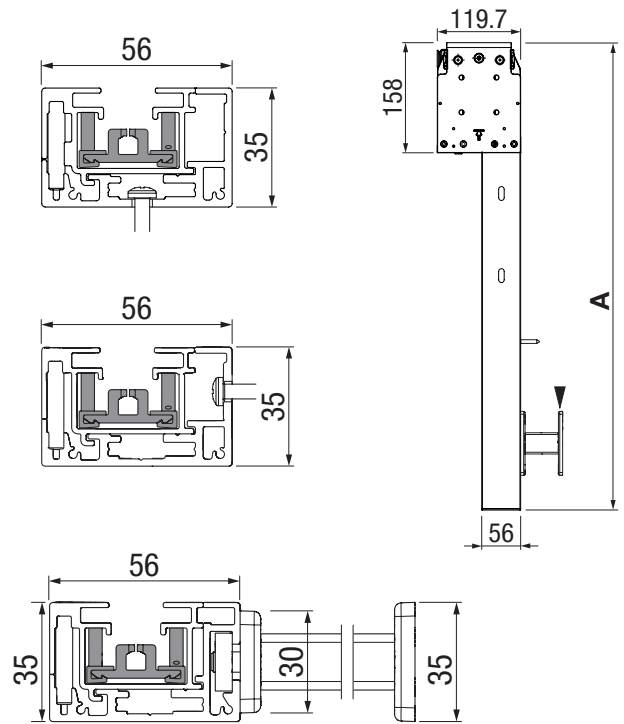

SURAVA HIDE ist kompakt gestaltet und lässt sich optimal in Nischen installieren. Die einheitliche Baugröße, unabhängig von der Wahl der Führungen, vereinfacht die Planung. Mit dem Click-Mechanismus für eine komfortable Montage und der integrierten Blende werden Ansprüche an Effizienz und Ästhetik erfüllt.

WOHNGEFÜHL MIT AUSSICHT

FÜHRUNGSVARIANTEN

Einteilige Führungsschiene

Seilführung

ZIP mit zweiteiliger Führungsschiene

Stangenführung

AUSFÜHRUNGEN & MONTAGE

Befestigungsvarianten
einteilige Führungsschiene

Befestigungsvarianten
zweiteilige Führungsschiene mit ZIP

Decken- / Leibungskonsole

Montage Seilführung $\varnothing 3$ mm

Halter Seilführung $\varnothing 3$ mm

Gemeinsam Lebensräume
wertvoller machen.

Für weitere Informationen
QR-Code scannen.