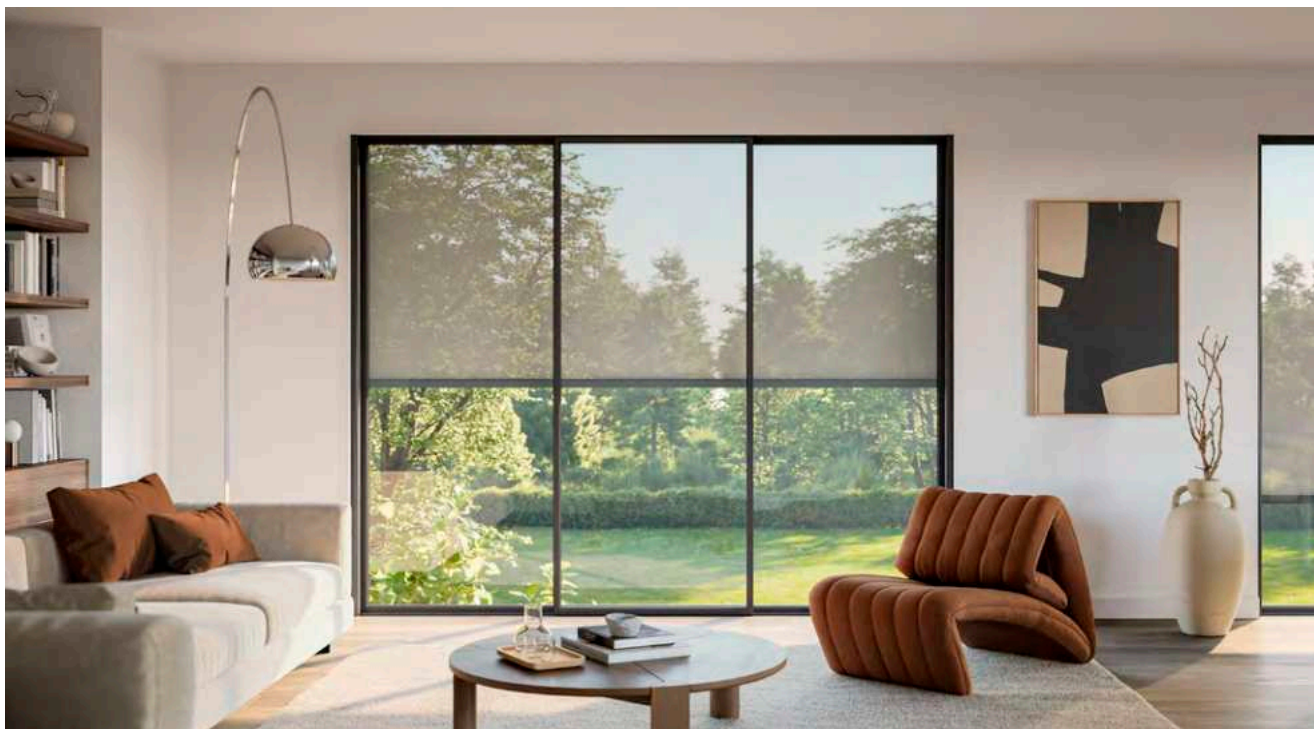

WOHNGEFÜHL MIT AUSSICHT