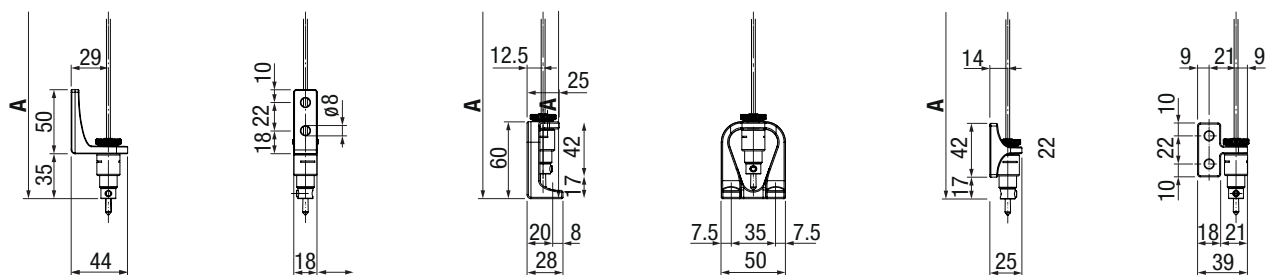

WOHNGEFÜHL MIT AUSSICHT

FÜHRUNGSVARIANTEN

Einteilige Führungsschiene

Seilführung

ZIP mit zweiteiliger Führungsschiene

Stangenführung

AUSFÜHRUNGEN & MONTAGE

Befestigungsvarianten
einteilige Führungsschiene

Befestigungsvarianten
zweiteilige Führungsschiene mit ZIP

Decken- / Leibungskonsole

Montage Seilführung $\varnothing 3$ mm

Halter Seilführung $\varnothing 3$ mm

Gemeinsam Lebensräume
wertvoller machen.

Für weitere Informationen
QR-Code scannen.