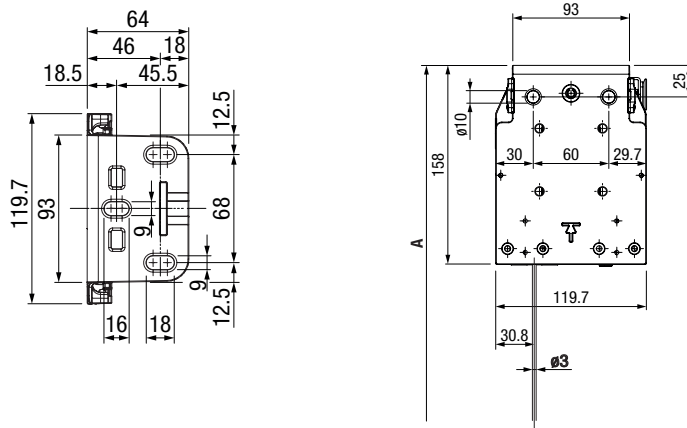

WOHNGEFÜHL MIT AUSSICHT

FÜHRUNGSVARIANTEN

Einteilige Führungsschiene

Seilführung

ZIP mit zweiteiliger Führungsschiene

Stangenführung

AUSFÜHRUNGEN & MONTAGE

Befestigungsvarianten
einteilige Führungsschiene

Befestigungsvarianten
zweiteilige Führungsschiene mit ZIP

Decken- / Leibungskonsole

Montage Seilführung $\varnothing 3$ mm

Halter Seilführung $\varnothing 3$ mm

Gemeinsam Lebensräume
wertvoller machen.

Für weitere Informationen
QR-Code scannen.