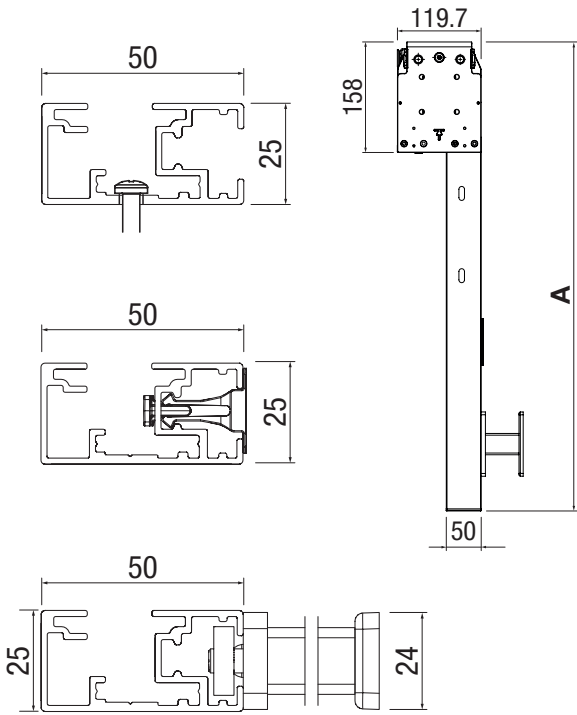

SURAVA HIDE ist kompakt gestaltet und lässt sich optimal in Nischen installieren. Die einheitliche Baugröße, unabhängig von der Wahl der Führungen, vereinfacht die Planung. Mit dem Click-Mechanismus für eine komfortable Montage und der integrierten Blende werden Ansprüche an Effizienz und Ästhetik erfüllt.

WOHNGEFÜHL MIT AUSSICHT

FÜHRUNGSVARIANTEN

Einteilige Führungsschiene

Seilführung

ZIP mit zweiteiliger Führungsschiene

Stangenführung

AUSFÜHRUNGEN & MONTAGE

Befestigungsvarianten
einteilige Führungsschiene

Befestigungsvarianten
zweiteilige Führungsschiene mit ZIP

Decken- / Leibungskonsole

Montage Seilführung $\varnothing 3$ mm

Halter Seilführung $\varnothing 3$ mm

Gemeinsam Lebensräume
wertvoller machen.

Für weitere Informationen
QR-Code scannen.